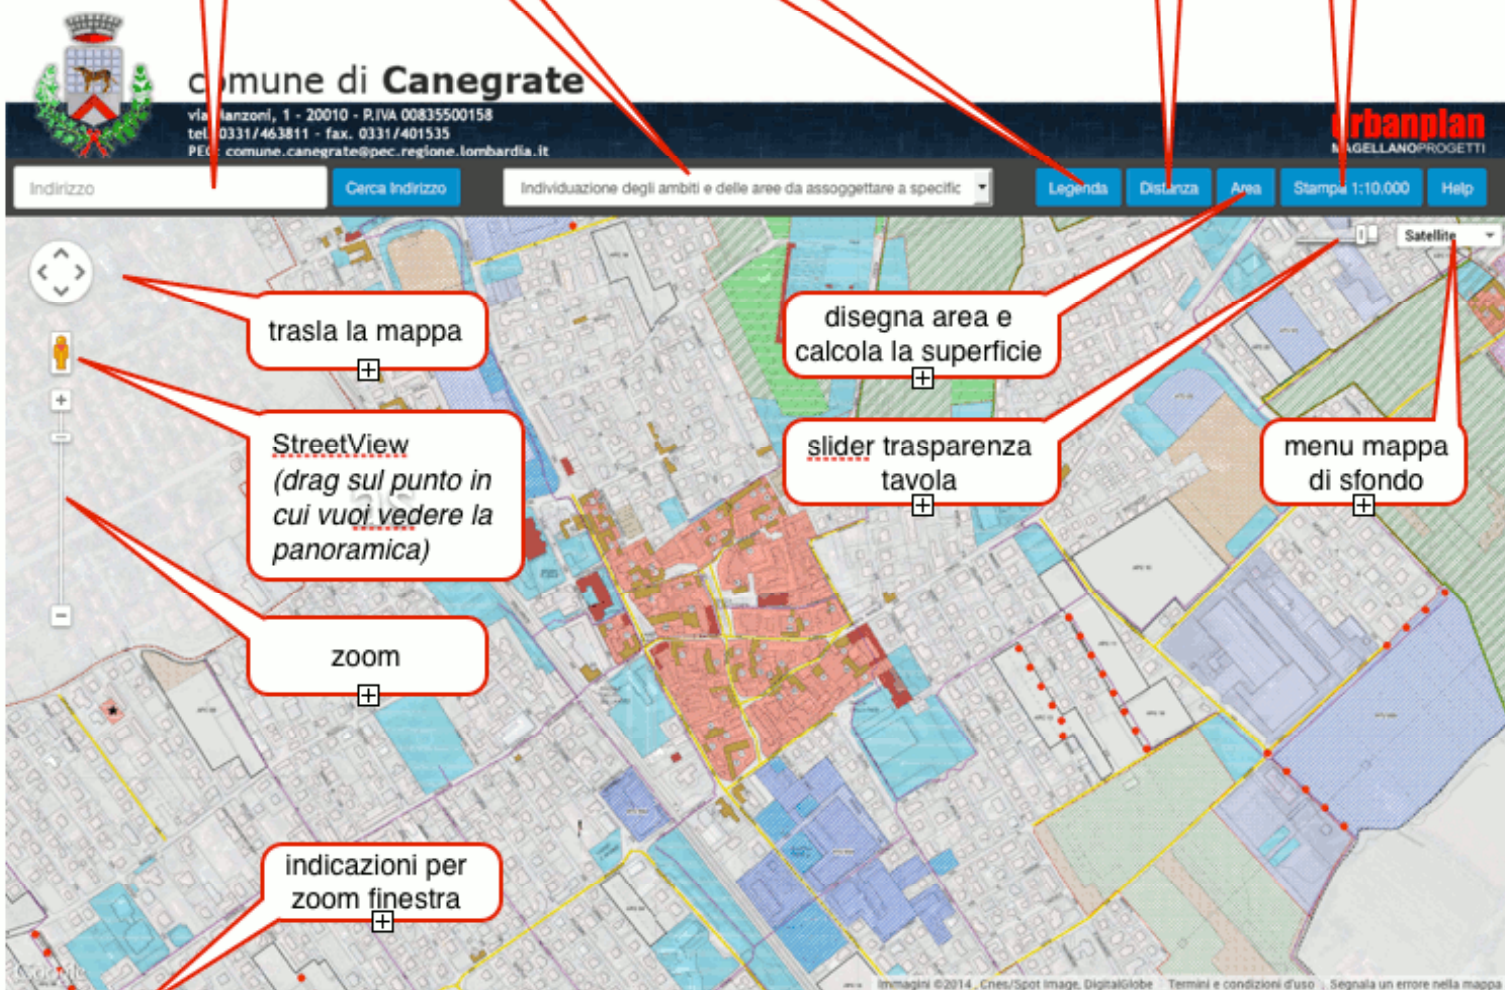

ricerca per indirizzo

menu di selezione
tavole del PGT

accendi/spegni
legenda tavola

misura distanze (*clic in mappa dei
punti, doppio clic il punto finale*)

genera Pdf secondo
la scala visualizzata

per lo zoom riquadro tenere premuto Shift mentre trascinate il mouse.